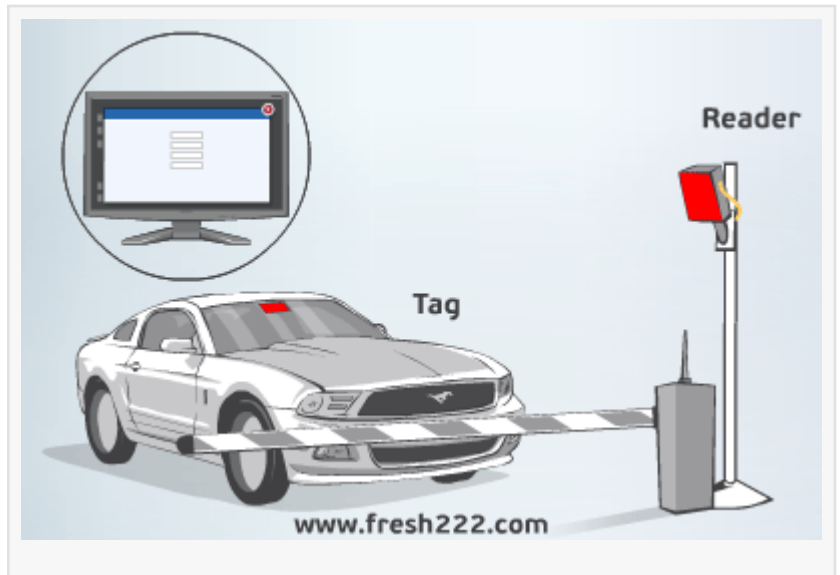

Leri Tomin
Fresh USA, Inc.
+1(847)480-2777, +1(872)236-2222
email us here

This press release can be viewed online at: <http://www.einpresswire.com>

Disclaimer: If you have any questions regarding information in this press release please contact the company listed in the press release. Please do not contact EIN Presswire. We will be unable to assist you with your inquiry. EIN Presswire disclaims any content contained in these releases.

© 1995-2016 IPD Group, Inc. All Right Reserved.