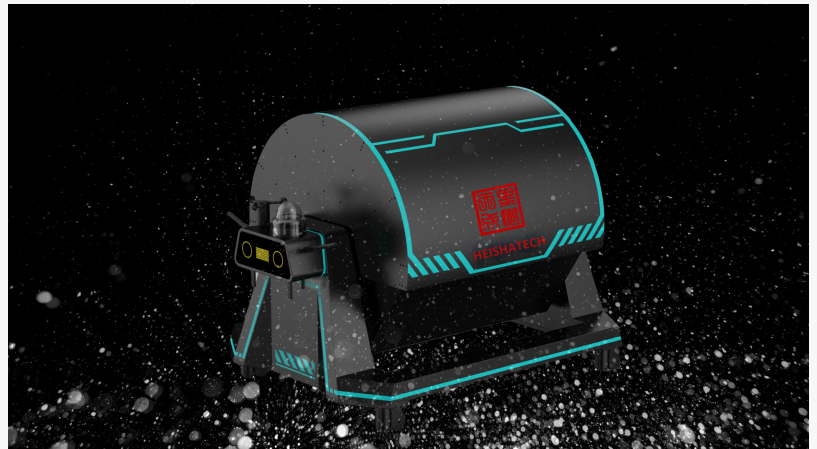

D50 工业机器人

HEISHA BOT-MANSION R80

- Safe charging
- Intelligent temperature control
- Smart control & Sensor systems
- Compatible with robots and drones
- Open SDK
- Detachable
- Easy to expand
- Portable

HEISHA R80 工业机器人