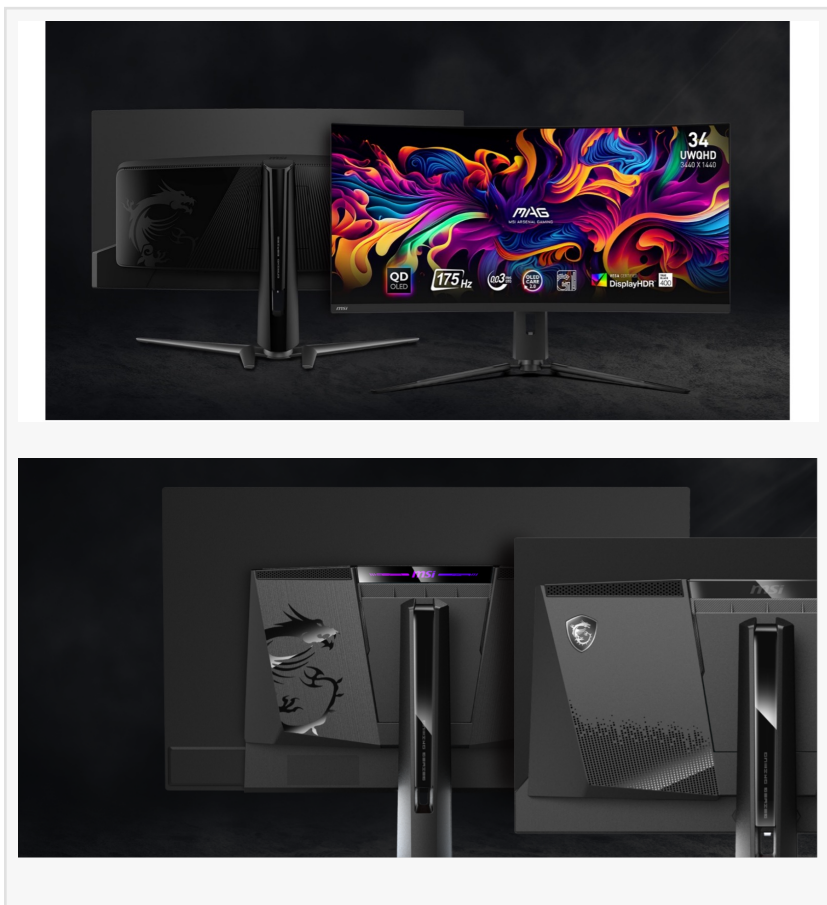

# Wkrótce nadciągnie armia monitorów do gier MSI QD-OLED AI

TAIWAN, November 2, 2023

[/EINPresswire.com/](https://EINPresswire.com/) -- MSI, wiodący na świecie producent prawdziwego sprzętu do gier, z dumą poszerza możliwości sprzętowe dla wszystkich graczy. Panel OLED stał się głównym wyborem w przypadku gier high-end. Aby zapewnić graczom pozostanie w czołówce gamingu, z dumą ogłaszamy nową linię produktów QD-OLED.

Wszystkie modele będą wyposażone w panel QD-OLED najnowszej generacji i będą dostępne w wersji zakrzywionej i płaskiej, zapewniając wyjątkową jakość obrazu dzięki precyzyjnej kontroli oświetlenia pikseli i prawdziwie czarnym scenom.

Uczta dla oczu – MSI przedstawia technologię QD-OLED

Prym wiodą dwa wybitne, zakrzywione modele. MAG 341CQP QD-OLED, wyposażony w najnowszy 34-calowy zakrzywiony panel UWQHD QD-OLED 1800R, zapewnia najwyższe, wciągające wrażenia z gry dzięki czasowi reakcji GTG 0,03 ms i częstotliwości odświeżania 175 Hz.

W odpowiedzi na wysokie oczekiwania graczy, zakrzywiony panel QD-OLED został poszerzony do proporcji 32:9.

Poznaj 49" panel DQHD 1800R - MPG 491CQP QD-OLED. Ma on na celu zapewnienie graczom najbardziej wciągających wrażeń, oferując także najnowszy panel QD-OLED, częstotliwość odświeżania 144Hz i czas reakcji GTG 0,03 ms.