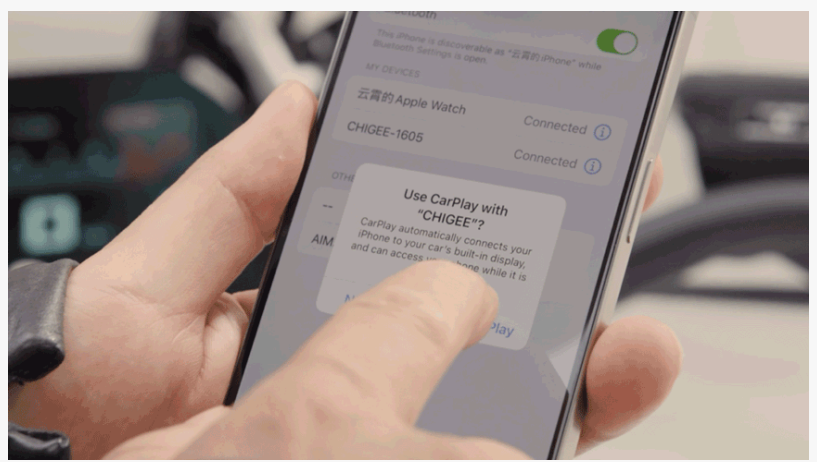

Onder de motorkap wordt het systeem aangedreven door een Dual-Core Cortex-A53-processor, die een prestatieverbetering van 135% biedt voor snellere en efficiëntere werking. Bestuurders kunnen ook genieten van verbeterde connectiviteit met directe telefoon-naar-headset-integratie, die duidelijke en betrouwbare audiocommunicatie tijdens hun ritten mogelijk maakt.

"We zijn verheugd om de AIO-5 Play voor BMW te introduceren, een product dat CHIGEE's inzet voor uitmuntendheid in motortechnologie belichaamt," zei een woordvoerder van CHIGEE. "Met functies zoals native Wonder Wheel-ondersteuning, real-time toegang tot BMW-gegevens en naadloze TPMS-integratie kunnen bestuurders genieten van een veiliger, beter verbonden en intelligenter rijervaring."

Het AIO-5 Play voor BMW is het derde intelligente rijhulpsysteem voor motorfietsen in de CHIGEE AIO-5 serie. De serie omvat ook de AIO-5 Lite, de versie met de meeste functies en de meest uitgebreide versie, evenals de AIO-5 Play, die zich richt op eenvoud en gebruiksvriendelijkheid. Het ondersteunt smartphone-mirroring, maar doet afstand van functies zoals de dashcam en het AI-BSD-systeem om aan de verschillende behoeften van bestuurders te voldoen.

Om meer te weten te komen over CHIGEE en het AIO-5 Play voor BMW, bezoekt u onze

Rijders kunnen profiteren van verbeterde connectiviteit met directe telefoon-naar-headset integratie, wat duidelijke en betrouwbare audiocommunicatie tijdens hun ritten verzekert.