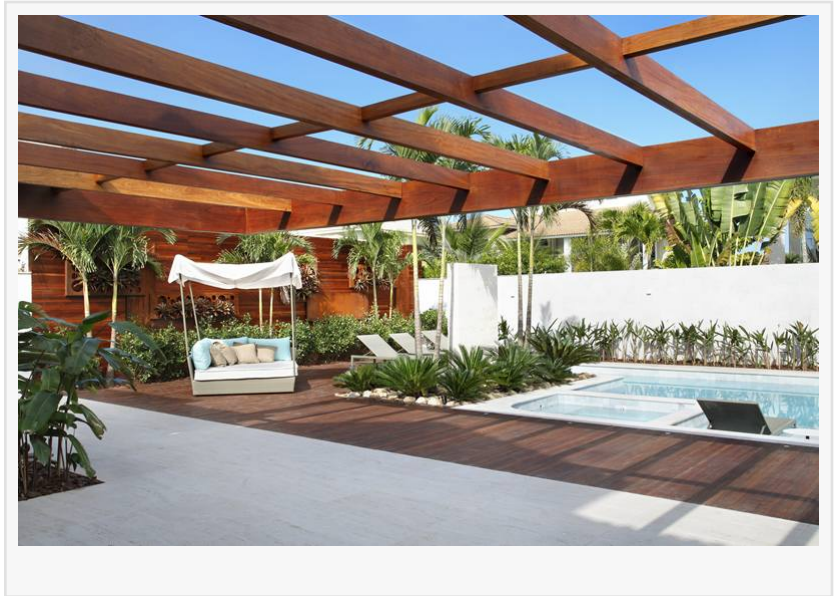

exclusivos, que atendam às necessidades e desejos dos moradores.

Um dos principais benefícios da automação residencial em projetos de alto padrão é a possibilidade de personalização. Cada morador tem necessidades e preferências únicas, e a automação permite que essas demandas sejam atendidas de forma precisa. Leila destaca a importância de adaptar a tecnologia ao estilo de vida dos moradores: "É essencial que a automação não apenas simplifique a rotina, mas que também realce a estética do espaço."

Exemplos práticos incluem:

“

A segurança não deve ser uma preocupação constante, mas sim uma garantia que deve acompanhar cada projeto.”

Leila Dionizios

Cenários de Iluminação: Através de sistemas como o Philips Hue, os moradores podem programar a intensidade e a cor das luzes, criando diferentes atmosferas para jantares, festas ou momentos de relaxamento.

Controle de Climatização: Termostatos inteligentes, como o Nest, ajustam a temperatura automaticamente com base na presença dos moradores, otimizando o conforto e a

eficiência energética.

A automação também pode ser integrada a outros sistemas presentes em um projeto de alto padrão, como os de som ambiente, home theater e segurança. O controle centralizado permite a criação de ambientes imersivos, onde a tecnologia é utilizada para criar experiências únicas, como salas de cinema em casa com som de alta fidelidade e telas de projeção automatizadas.

A automação residencial também desempenha um papel crucial na segurança e conveniência dos projetos de alto padrão. A integração de sistemas de segurança, como câmeras de vigilância, sensores de movimento e fechaduras inteligentes, proporciona um ambiente seguro e tranquilo para os moradores. Leila observa que "a segurança não deve ser uma preocupação constante, mas sim uma garantia que deve acompanhar cada projeto." Por exemplo, sistemas como o Ring permitem que os moradores monitorem suas propriedades em tempo real e se comuniquem com visitantes, mesmo quando estão fora de casa.