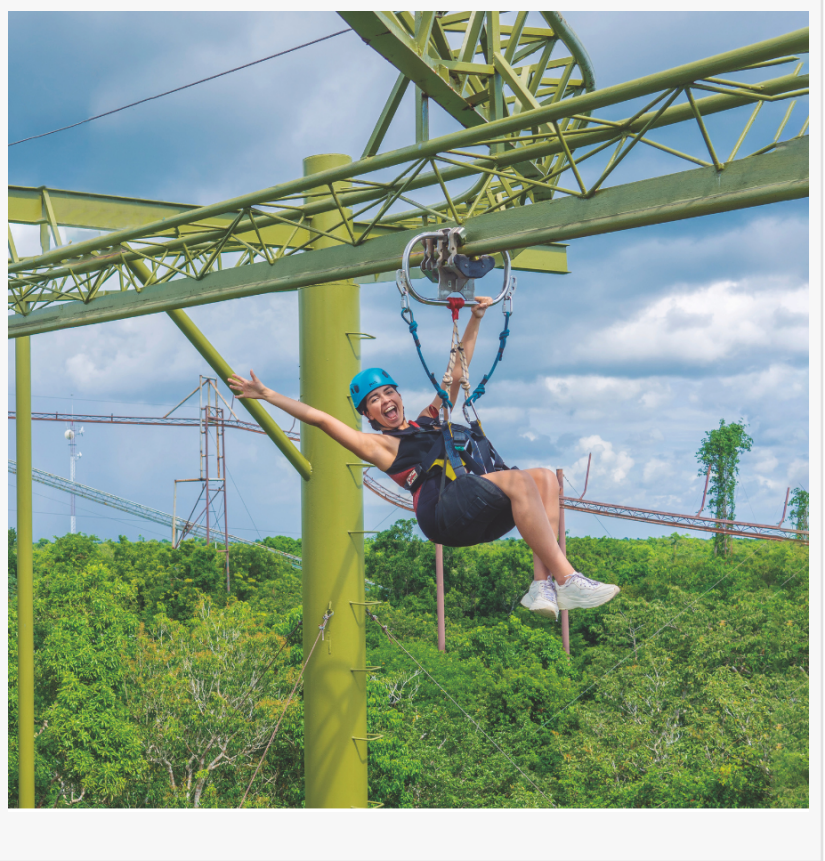

sentir parte de esta tribu de la selva y de que vivan la mejor experiencia”, comentó Carlos Hernández, Gerente General de Selvatica.

Sky Trail estará disponible en Selvatica a partir del día Sábado 28 de diciembre de 2024 con promoción de lanzamiento para locales quintanarroenses. Los visitantes podrán disfrutar del tour y circuito completo con una duración aproximada de 4 a 5 horas e incluye lunch ligero y agua fresca.

Además, Sky Trail cuenta con rigurosos estándares de seguridad, siguiendo los lineamientos de la ACCT (Association for Challenge Course Technology), una autoridad mundialmente reconocida

en la industria de recorridos de desafío y aventuras aéreas. Esto garantiza que cada aspecto de la experiencia cumple con los protocolos más avanzados y actualizados en seguridad, desde la instalación del equipo hasta la capacitación exhaustiva de su personal.

En Selvática hemos llevado la aventura a otro nivel, Sky Trail es una experiencia inolvidable, ideal para todos aquellos que buscan una dosis de aventura y emoción en contacto con la naturaleza.”

*comentó Carlos Hernández,
Gerente General de Selvática.*

¡Ven y desafía la gravedad con Sky Trail, solo en Selvatica!

Acerca de Selvatica:

Selvatica, ubicada en Puerto Morelos, ofrece desde 2005 auténticas experiencias de aventura en un entorno natural. Es un parque que brinda a los visitantes recorridos fuera de la zona de confort, con una alta dosis de adrenalina, educación y entretenimiento dentro de un ambiente 100% tematizado, seguro y altamente personalizado. Ofrece tirolesas, bungee swing, paseos en ATV's, visita a cenotes y actividades inmersas en la jungla quintanarroense. Orgullosamente, forma parte de la

familia The Dolphin Company, operador de parques con presencia mundial. Para más información visite www.selvatica.com.mx/ y www.thedolphinco.com

Acerca de The Dolphin Company:

Por más de 29 años, The Dolphin Company, operador de parques de presencia mundial, ha brindado 'La experiencia de su vida' a más de 21 millones de visitantes en sus más de 30