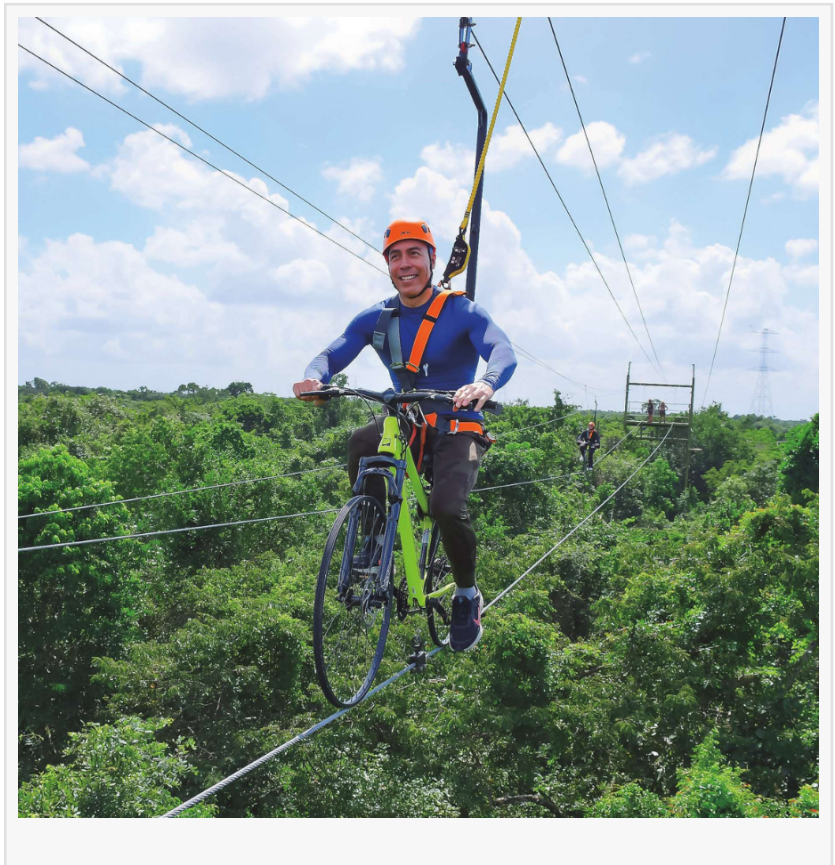

CANCUN, QUINTANA ROO, MEXICO,
December 30, 2024 /

EINPresswire.com/ -- Selvatica, el parque de aventura de Quintana Roo, ubicado en el ombligo de la selva y la ruta de los cenotes en Puerto Morelos, miembro de la familia The Dolphin Company, operador de parques de presencia mundial, anunció un nuevo tour para los más intrépidos: ¡[Sky Trail!](#) Esta nueva aventura llevará a los visitantes a enfrentarse a un circuito lleno de adrenalina, donde podrán pedalear sobre [bicicletas en el aire](#) suspendidas, desafiando la gravedad entre las copas de los árboles.

En este emocionante tour aéreo, los visitantes recorrerán un circuito de 6 [tirolasas en Cancún](#), subirán a Tarzania, la única montaña rusa humana en Quintana Roo y pondrán a prueba su valentía lanzándose del Bungee Swing, donde experimentarán una caída libre desde una plataforma elevada en medio de un impresionante paisaje selvático. Además, disfrutarán de la nueva e increíble actividad llamada ZipCycle, una emocionante fusión entre el ciclismo y la tirolesa, en la que los participantes se deslizan a toda velocidad sobre bicicletas suspendidas, sintiendo la libertad de avanzar por los cielos impulsados por su propia energía.

“En Selvatica hemos llevado la aventura a otro nivel, Sky Trail es una experiencia inolvidable, ideal para todos aquellos que buscan una dosis de aventura y emoción en contacto con la naturaleza. Estamos seguros de que nuestros visitantes se divertirán al máximo mientras disfrutan de las alturas de una manera completamente diferente. Nos aseguraremos de hacerles

sentir parte de esta tribu de la selva y de que vivan la mejor experiencia”, comentó Carlos Hernández, Gerente General de Selvatica.

Sky Trail estará disponible en Selvatica a partir del día Sábado 28 de diciembre de 2024 con promoción de lanzamiento para locales quintanarroenses. Los visitantes podrán disfrutar del tour y circuito completo con una duración aproximada de 4 a 5 horas e incluye lunch ligero y agua fresca.