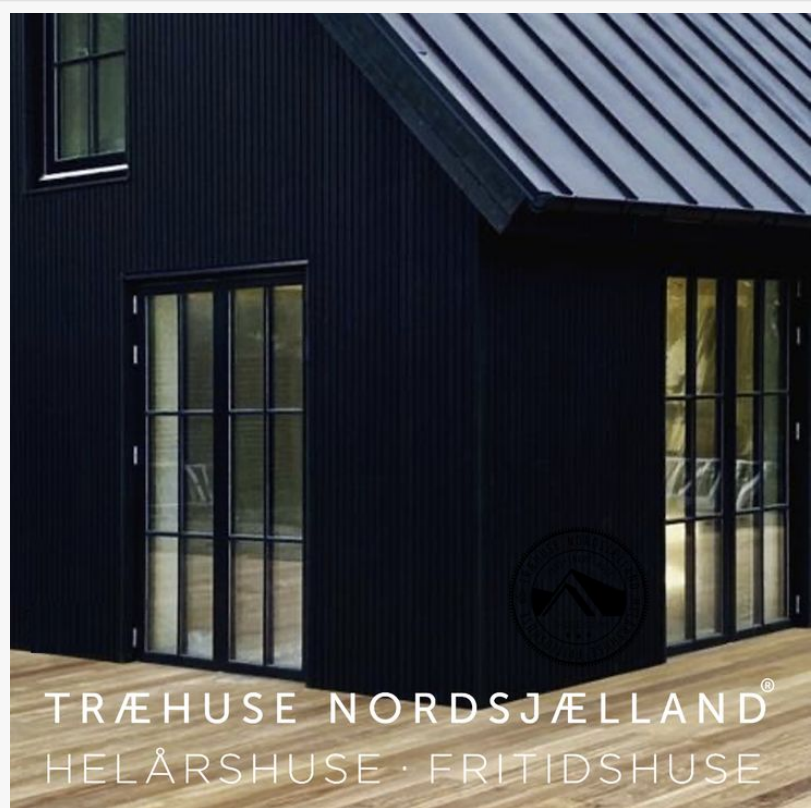

Vigtige bæredygtige funktioner inkluderer:

- Geotermisk opvarmning & solenergi – Reducerer energiforbruget og holder hjemmet varmt om vinteren og køligt om sommeren.
- Intelligent ventilationssystem – Sikrer optimal luftkvalitet, varmecirkulation og temperaturstyring med minimal energispild.
- Backup-generatorer – Giver strømreserve, så hjemmet forbliver funktionelt selv ved strømsvigt.
- Bæredygtige byggematerialer – Hvert miljøvenligt træhus er opført med certificeret træ fra ansvarlige skovbrug.

“Vores mål er at skabe boliger, der ikke blot er komfortable og stilfulde, men som også er tilpasset fremtidens bæredygtighedsstandarder,” siger en talsmand fra Træhuse Nordsjælland Helårshuse Fritidshuse.

Moderne Træhuse med Tidløst Design Danmark har i årevis været førende inden for bæredygtig arkitektur, og træhuse Danmark er nu ved at blive den nye norm for lavenergi træhuse. 3Huse specialiserer sig i arkitekttegnede boliger, der kombinerer grønne boliger med eksklusiv æstetik.

Hvad gør 3Huse unikke?

- Minimalistisk dansk skandinavisk design – Store vinduespartier, åbne planløsninger og en flydende overgang