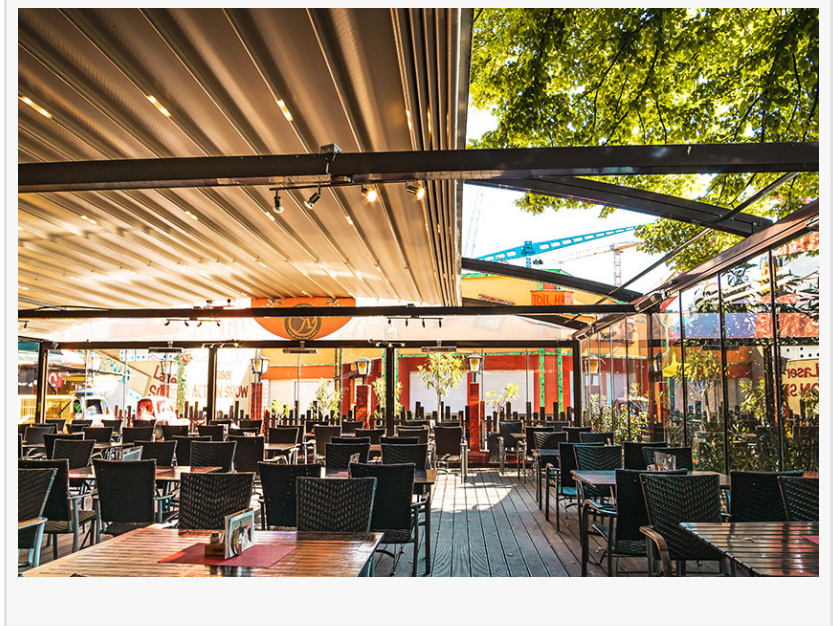

draußen einen wetterfesten, zugleich anpassungsfähigen Raum, der je nach Wetterlage und Bedarf geöffnet oder geschlossen werden kann.

Das Konzept eines modernen Faltdachs ist denkbar einfach, aber äußerst effektiv: Im Zentrum steht eine ausfahrbare und einfahrbare PVC-Plane, die sich per Knopfdruck steuern lässt. Diese Plane wurde speziell entwickelt, um 100 % wasserdicht zu sein und damit auch bei Regen zuverlässigen Schutz zu bieten. Gleichzeitig sorgt sie für Schatten bei starker Sonneneinstrahlung und schützt so vor schädlichen UV-Strahlen. Die Nutzer genießen stets die Freiheit, ihre Terrasse individuell an die aktuelle Witterung anzupassen – sei es für ein entspanntes Frühstück im Sonnenlicht oder ein gemütliches Abendessen bei leichtem Regen.

Ein herausragendes Merkmal der [Faltdach-Systeme](#) von Temel Planen ist ihre maßgeschneiderte Fertigung. Die Stoffbahnen und das gesamte Faltdach werden nach den konkreten Maßen des jeweiligen Außenbereichs gefertigt, was eine perfekte Integration in bestehende Architektur ermöglicht. Die Schneiderei des Unternehmens sorgt dafür, dass jede Plane millimetergenau zugeschnitten wird, um einen optimalen Sitz und eine ansprechende Optik zu gewährleisten. Das Gestell besteht aus pulverbeschichtetem, stranggepresstem Aluminium, das nicht nur robust, sondern auch ästhetisch ansprechend ist und jedem Außenbereich eine moderne Note verleiht.

Die Faltdach Pergola – eine Variante des Systems – verbindet die Vorteile eines klassischen pergolaartigen Rahmens mit denen eines modernen Faltdaches. Die Kombination aus offenen Strukturen und ausfahrbarer Überdachung bietet nicht nur Schutz vor Witterung, sondern setzt zugleich ästhetische Akzente und schafft eine einladende Atmosphäre im Außenbereich. Kunden, die ein anspruchsvolles Design und maximale Flexibilität wünschen, profitieren von dieser Erweiterung des klassischen Faltdachkonzeptes.