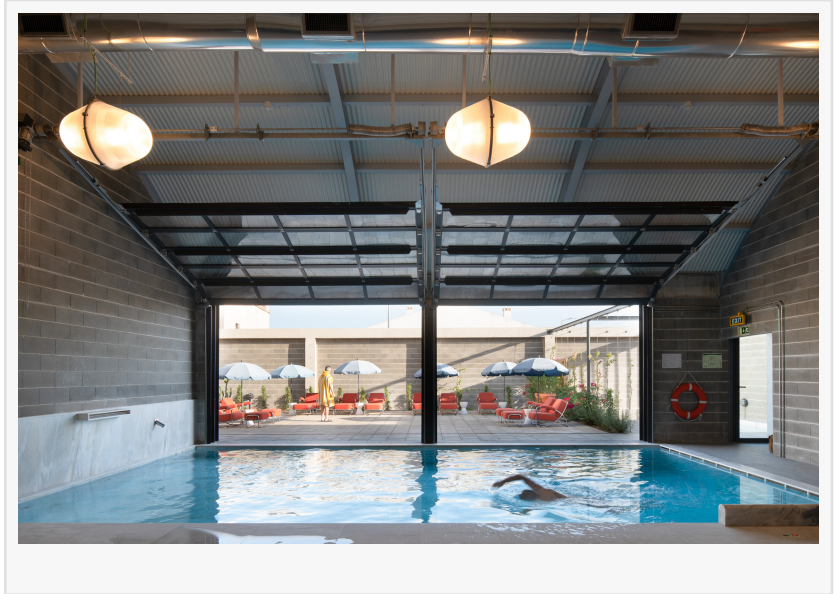

Más que un hotel, el Moagem es un proyecto de rehabilitación del patrimonio que ha devuelto la vida a un edificio de gran importancia para la memoria colectiva de Viana do Alentejo. La intervención arquitectónica, firmada por Gonçalo Queirós Carvalho, ha conservado elementos del antiguo molino y los ha integrado en un lenguaje contemporáneo, creando un espacio en el que la historia sigue siendo visible en cada detalle.

El resultado es una de las intervenciones más destacadas en materia de reutilización del patrimonio industrial en el sector hotelero portugués y uno de los pocos establecimientos del país integrados en la Red Portuguesa de Turismo Industrial, lo que permite a los huéspedes descubrir la historia del edificio a través de su propia experiencia durante la estancia.

Esta singularidad también ha ido ganando reconocimiento tanto a nivel nacional como internacional. En los últimos meses, el Moagem ha sido galardonado con una Mención de Honor en los LIV Hospitality Design Awards, ha recibido el premio Best Luxury Hotel Renovation en los Luxury Lifestyle Awards, ha sido recomendado por la Guía Boa Cama Boa Mesa 2026 y está nominado a los Portugal Travel Awards 2026 en la categoría de Mejor Hotel de Cuatro Estrellas.

Entre patrimonio y gastronomía

La consolidación del proyecto se lleva a cabo también a través de la evolución de su oferta gastronómica. Recientemente, Moagem Kitchen ha presentado una nueva carta firmada por el chef Pedro Dias, lo que refuerza la identidad del restaurante como destino gastronómico de referencia en la región.

Con el fuego como elemento central, la propuesta pone en valor los productos locales, la estacionalidad y los sabores del Alentejo, reinterpretados en un lenguaje contemporáneo que prima la sencillez, el compartir y el vínculo con el territorio.

Situado en el corazón del hotel, el restaurante prolonga la identidad arquitectónica del Moagem y añade una nueva dimensión a la experiencia de los huéspedes y visitantes, posicionándose como un espacio de descubrimiento gastronómico para quienes visitan Viana do Alentejo.

Una invitación a desacelerar este verano

A menos de una hora de Alqueva y a unos 30 minutos de Évora, Moagem se presenta como una